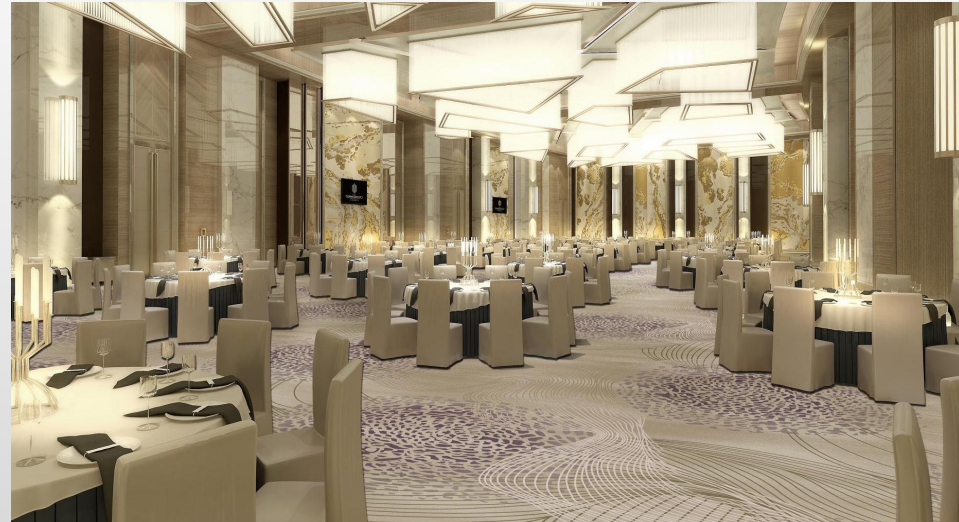

obojan
wall & floor solutions