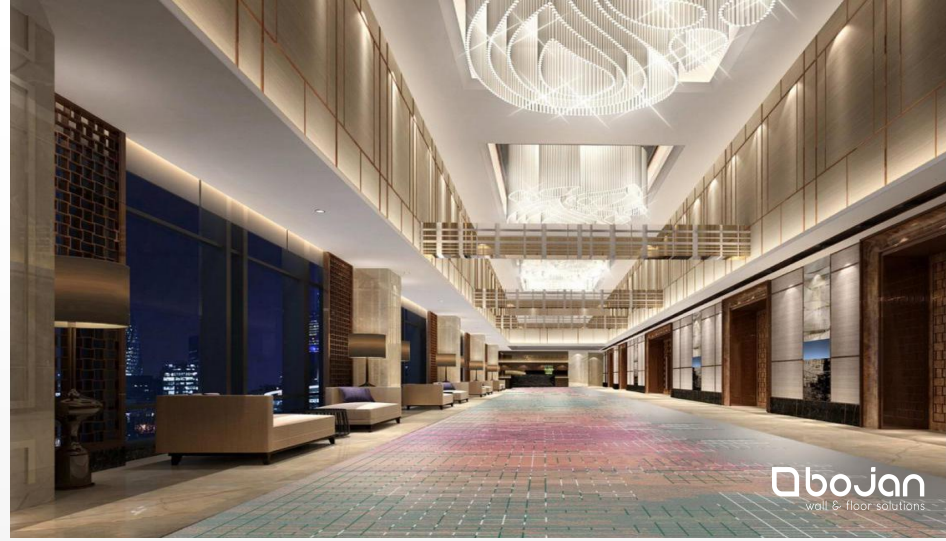

AW380401-A01