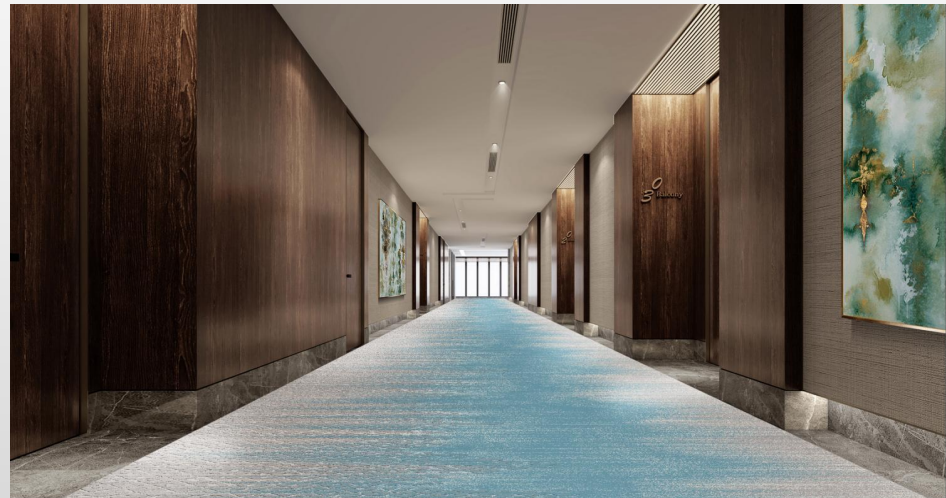

YPF1355-A01

bojan

wall & floor solutions

شعبه VIP :

مشهد، هتل هما 2، فاز تجاری

تلفن : ۳۴ ۱۷۴ ۳۷۶ - ۵۱

شعبه تهران :

خیابان صابونچی، کوچه ایازی، پلاک 68،