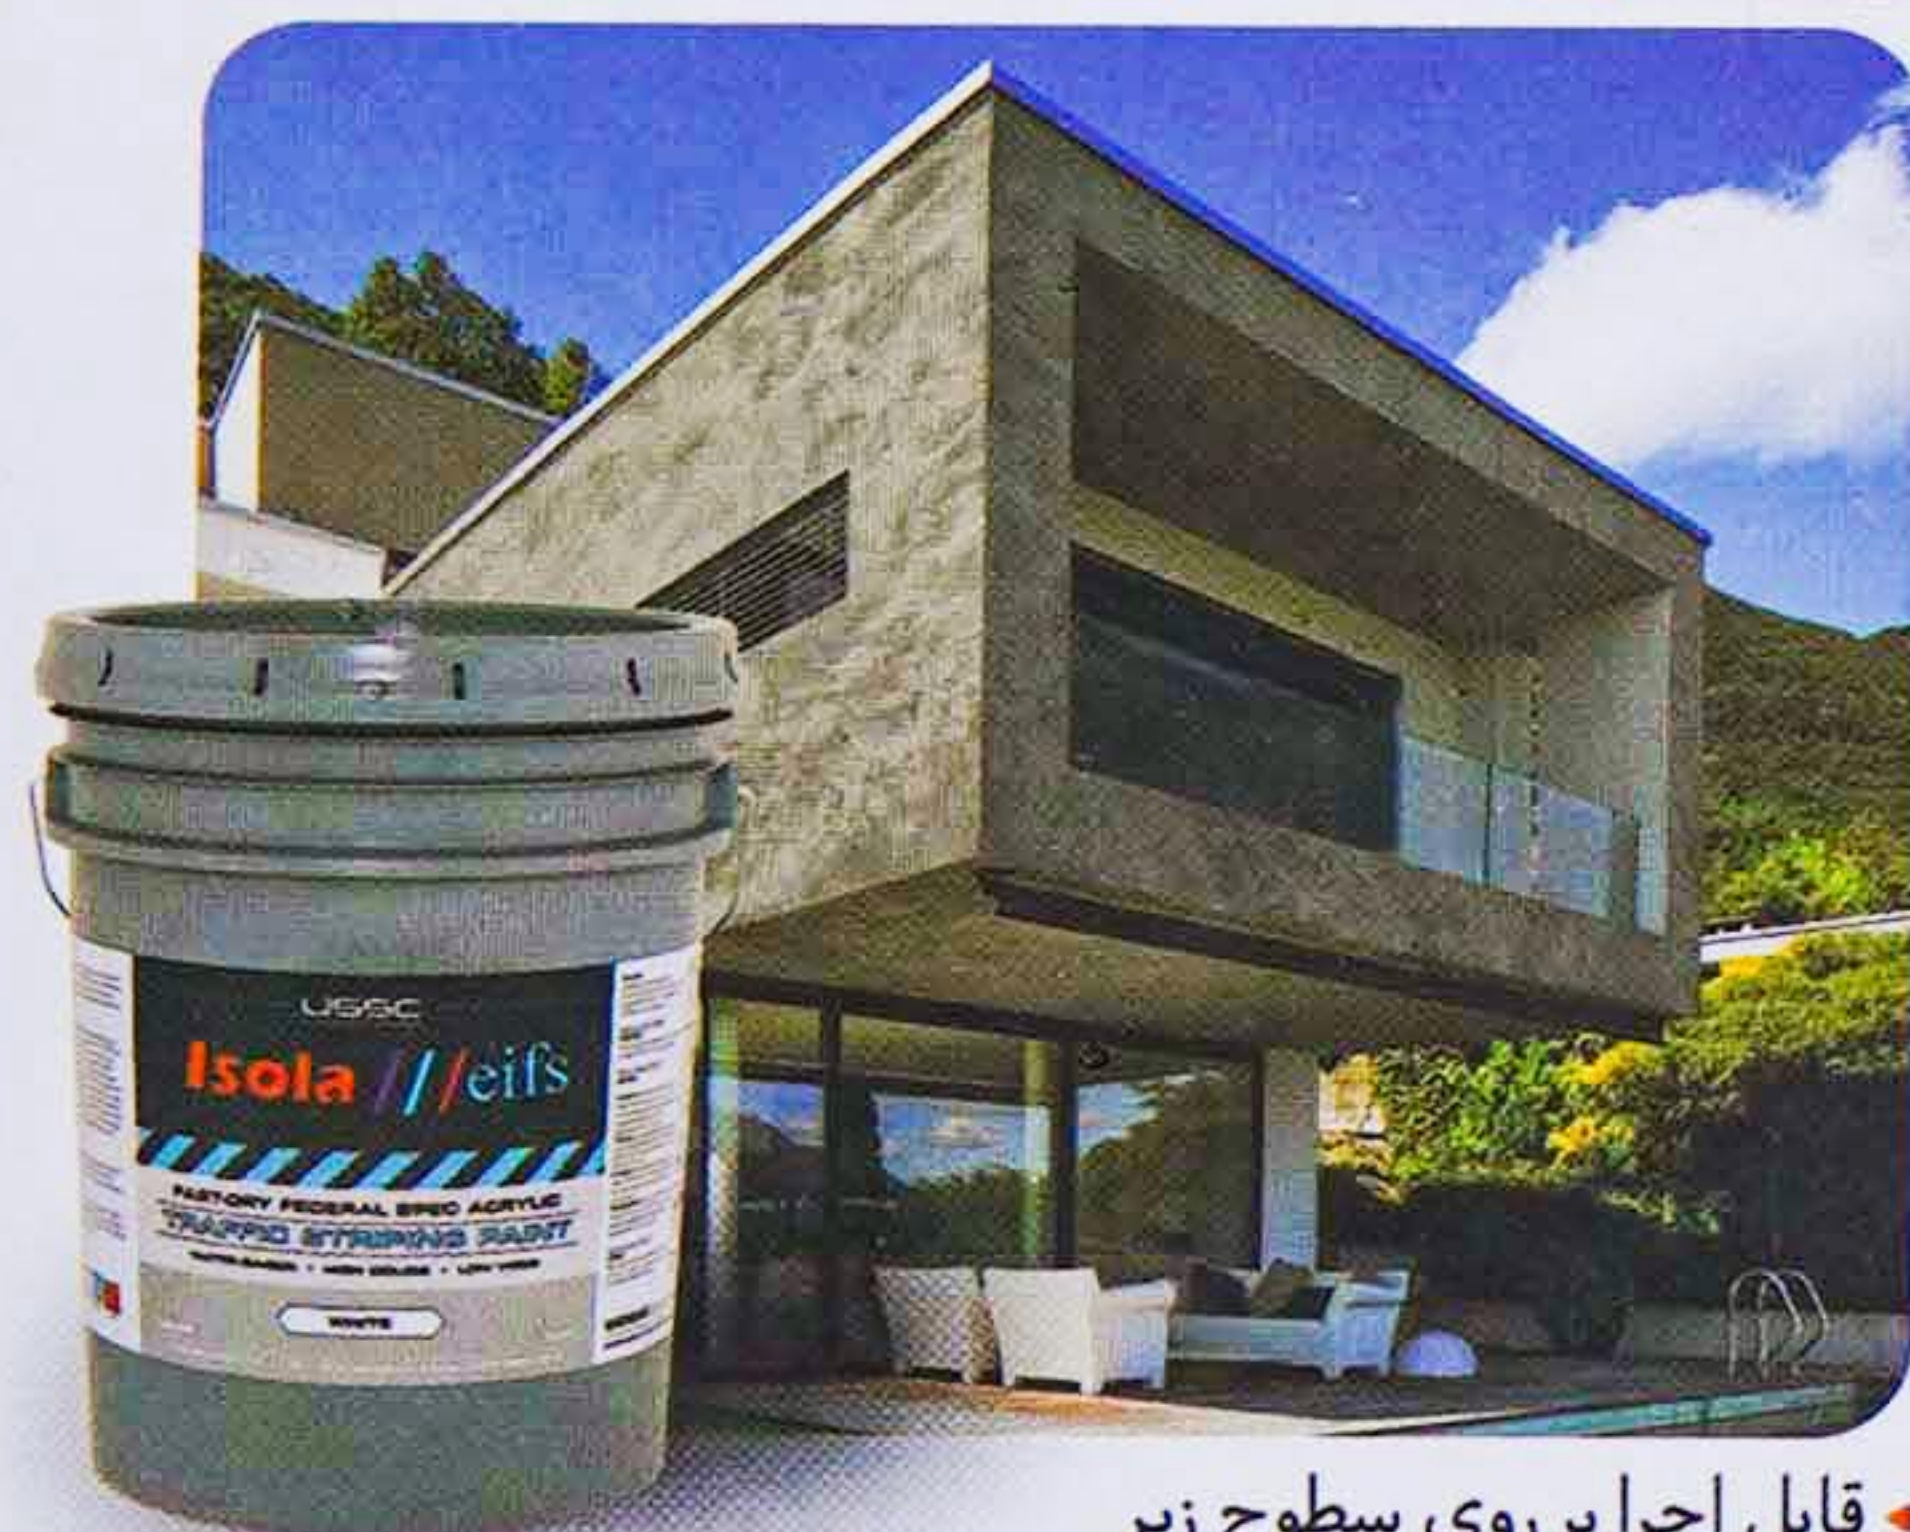

MULTI STONE

قابل اجرا بر روی سطوح زیر

دیوار پیش ساخته آجر چوب بتن فوم‌های فشرده

RENZO

آدرس شعبه مشهد: فلسطین ۲۱، پلاک ۴۲، رنزهوم

تلفن: ۰۵۱۳۸۴۶۸۶۰۱

مشاوره: ۰۹۱۵۳۱۴۳۴۰۵ - ۰۹۱۵۶۷۰۶۷۰۰

آدرس شعبه کیش: مجتمع بهکیش، طبقه اول، واحد ۴۵