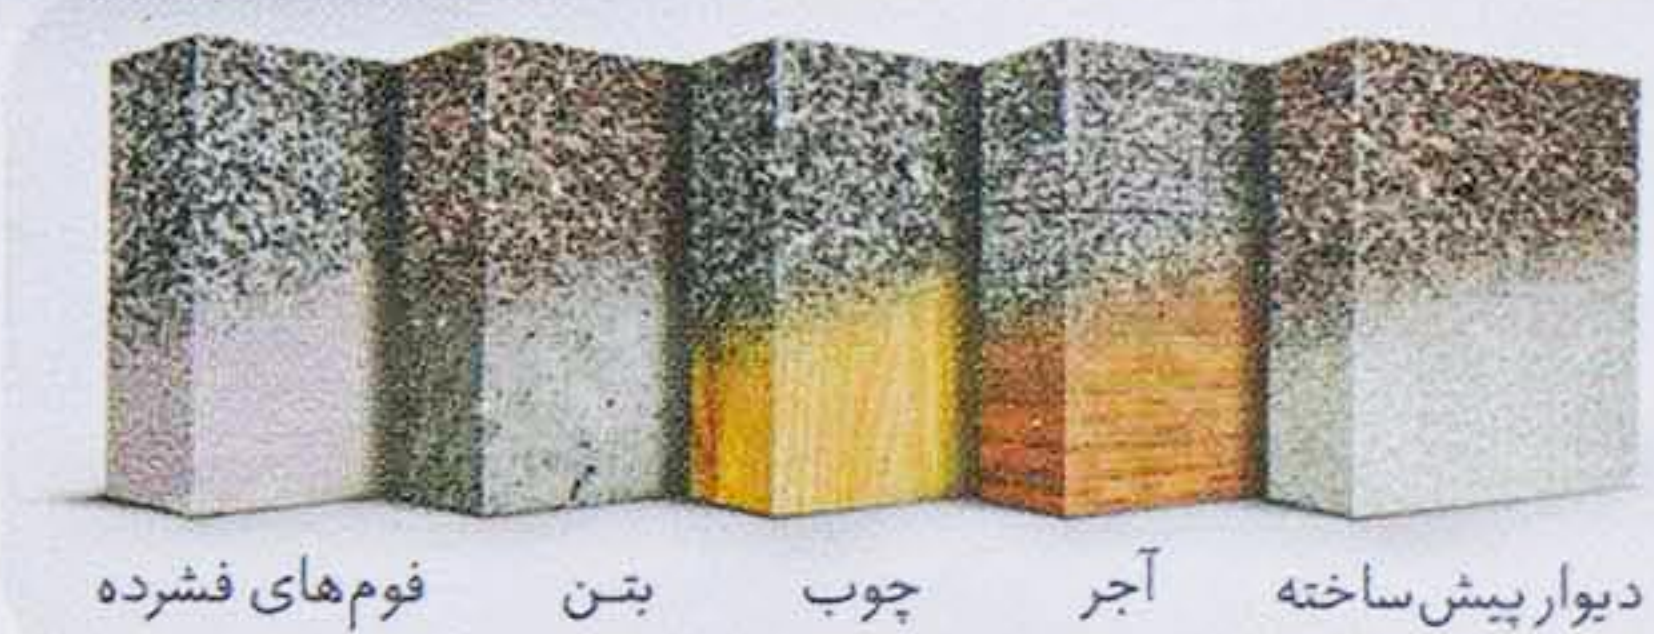

▲ ST 1010-

Isola /// eifs

Exterio and interior insulation finishing system

سیستم پوشش‌های طبیعی، تزئینی و عایق نمای خارجی و داخلی ساختمان

ایزولا

نام محصول

TERAVERTINO STONE

قابل اجرا بر روی سطوح زیر