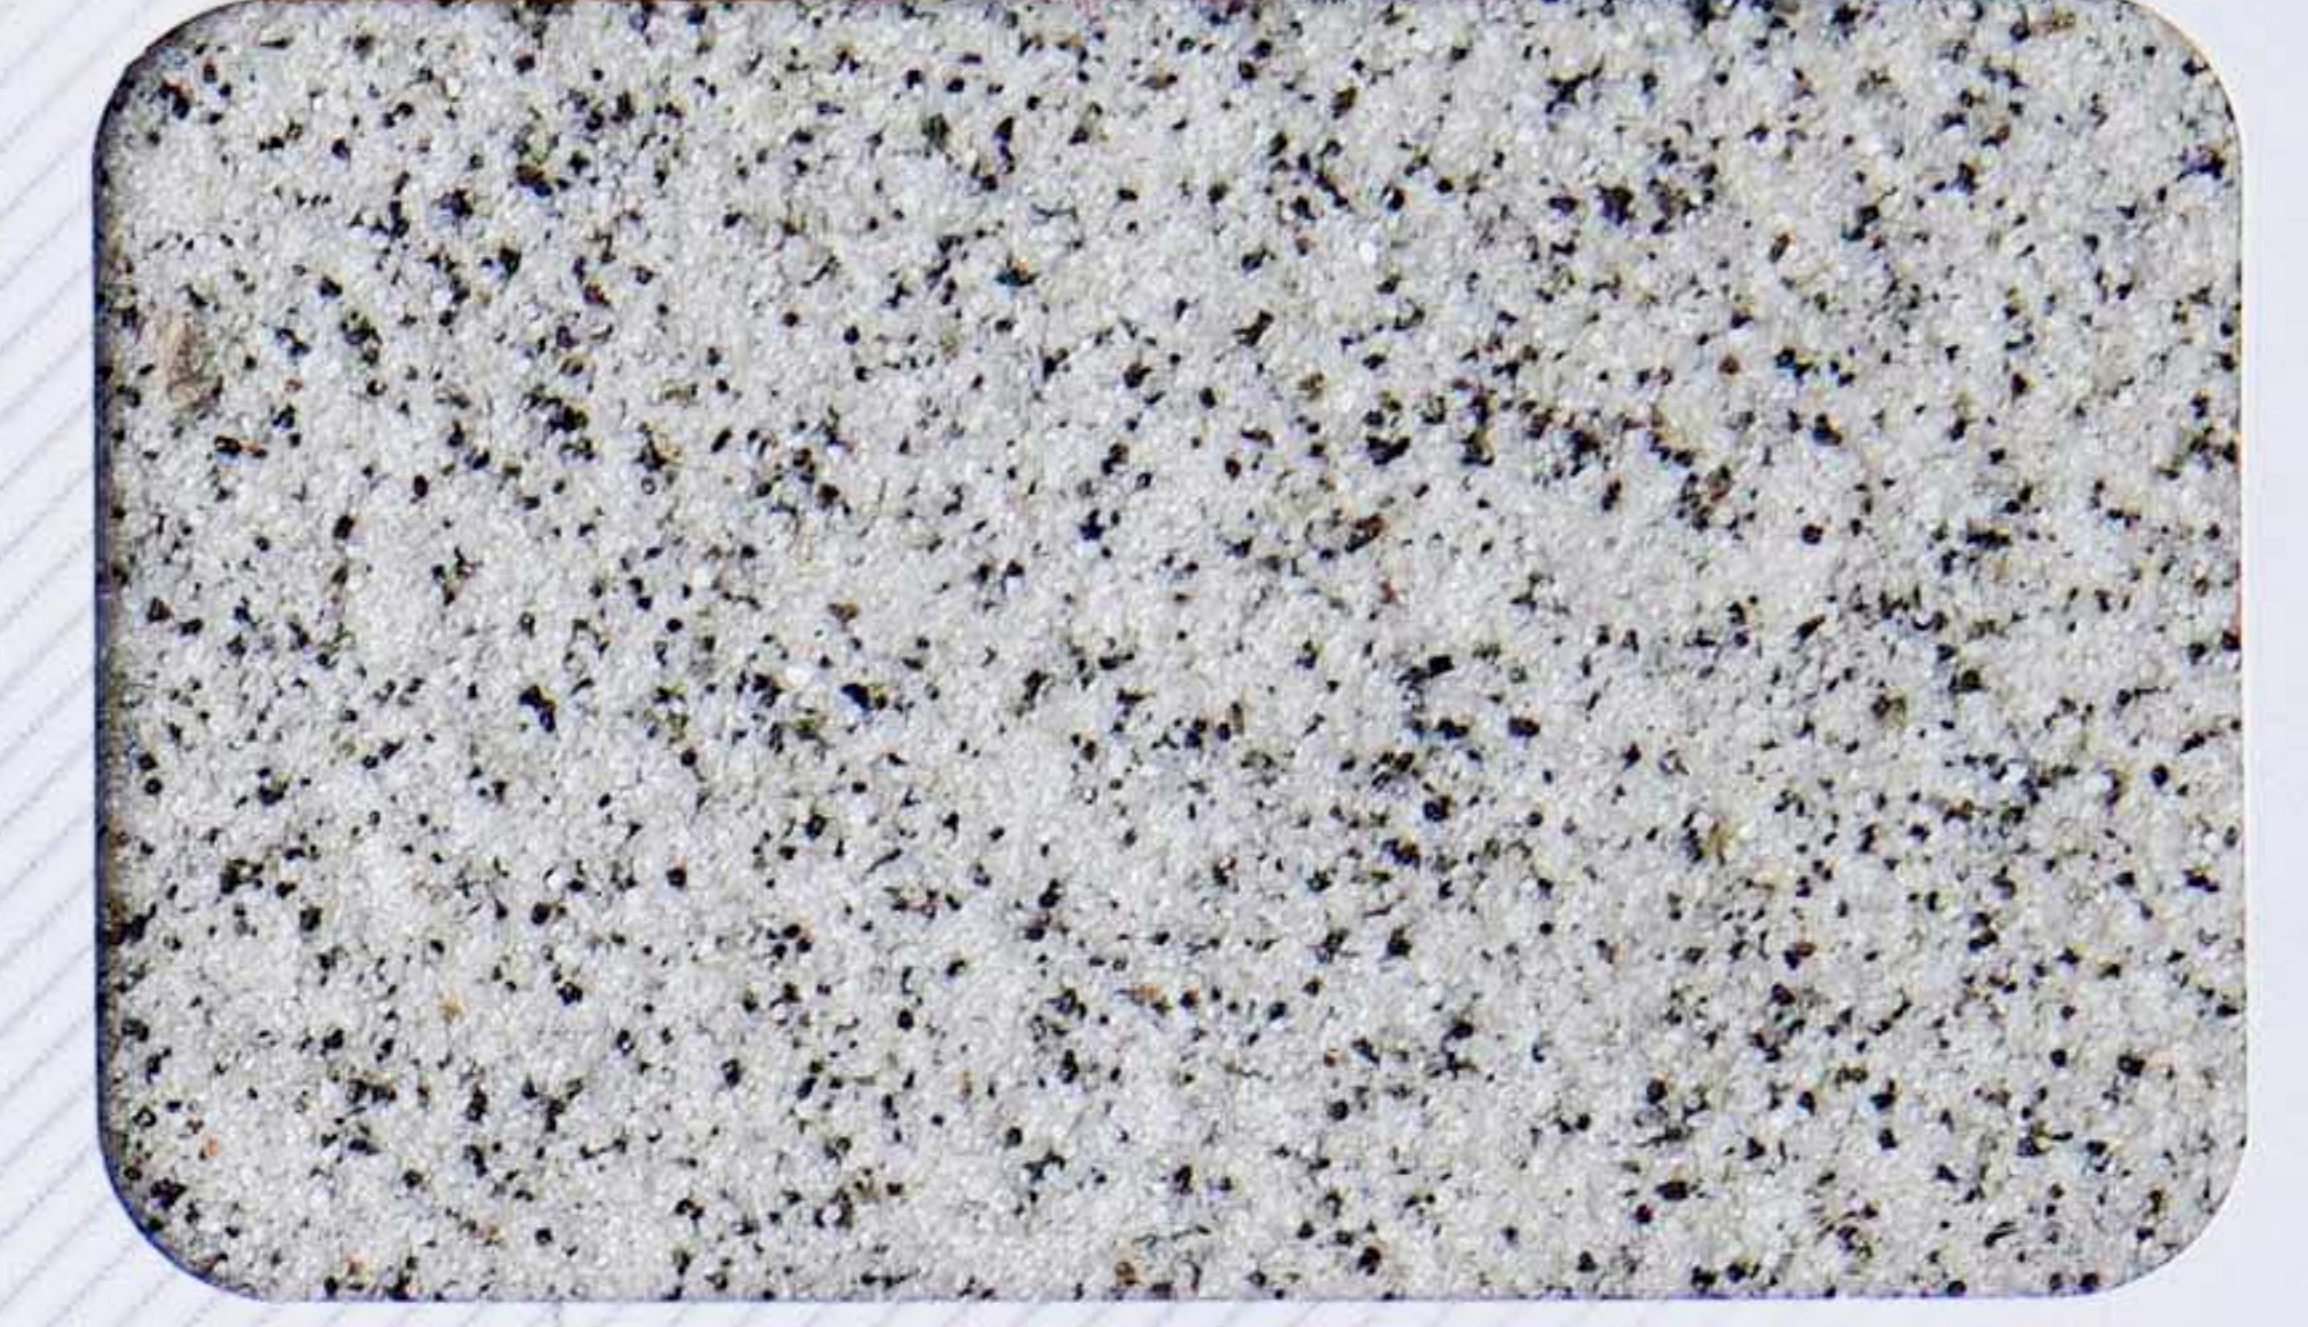

Isola /// eifs

Exterio and interior insulation finishing system

سیستم پوشش‌های طبیعی، تزئینی و عایق نمای خارجی و داخلی ساختمان

ایزولا

نام محصول

ELEGANT TILE STONE

قابل اجرا بر روی سطوح زیر

دیوارپیش ساخته آجر چوب بتن فوم‌های فشرده

RENZO

آدرس شعبه مشهد: فلسطین ۲۱، پلاک ۴۲، رنزهوم

تلفن: ۰۵۱۳۸۴۶۸۶۰۱

مشاوره: ۰۹۱۵۳۱۴۳۴۰۵ - ۰۹۱۵۶۷۰۶۷۰۰

آدرس شعبه کیش: مجتمع بهکیش، طبقه اول، واحد ۴۵

تلفن: ۰۷۶۴۴۴۶۰۰۴۵

www.renzocolor.com

▲ ST 1004-