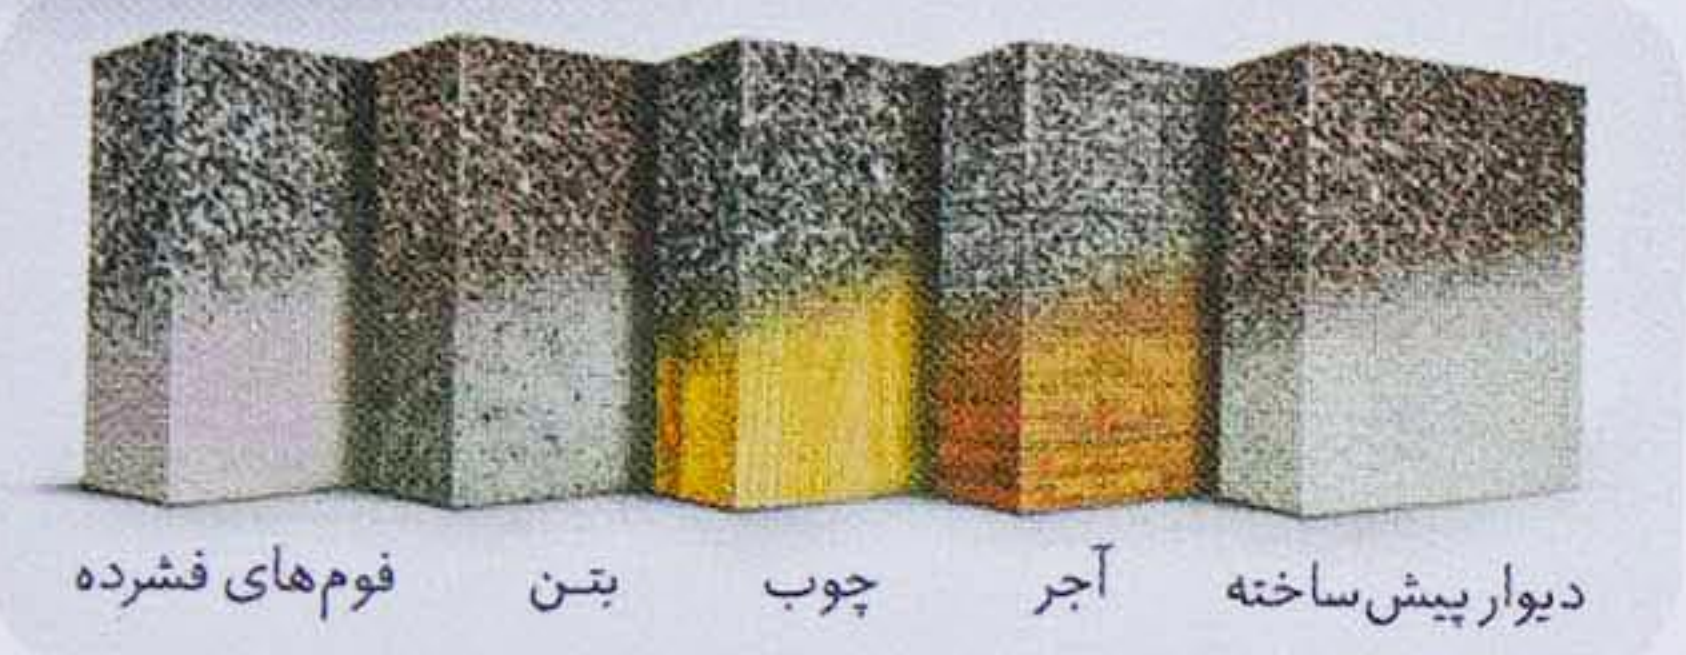

Isola /// eifs

Exterio and interior insulation finishing system

سیستم پوشش‌های طبیعی، تزئینی و عایق نمای خارجی و داخلی ساختمان

ایزولا

نام محصول

CERAMIC

قابل اجرا بر روی سطوح زیر

دیوارپیش‌ساخته آجر چوب بتن فوم‌های فشرده