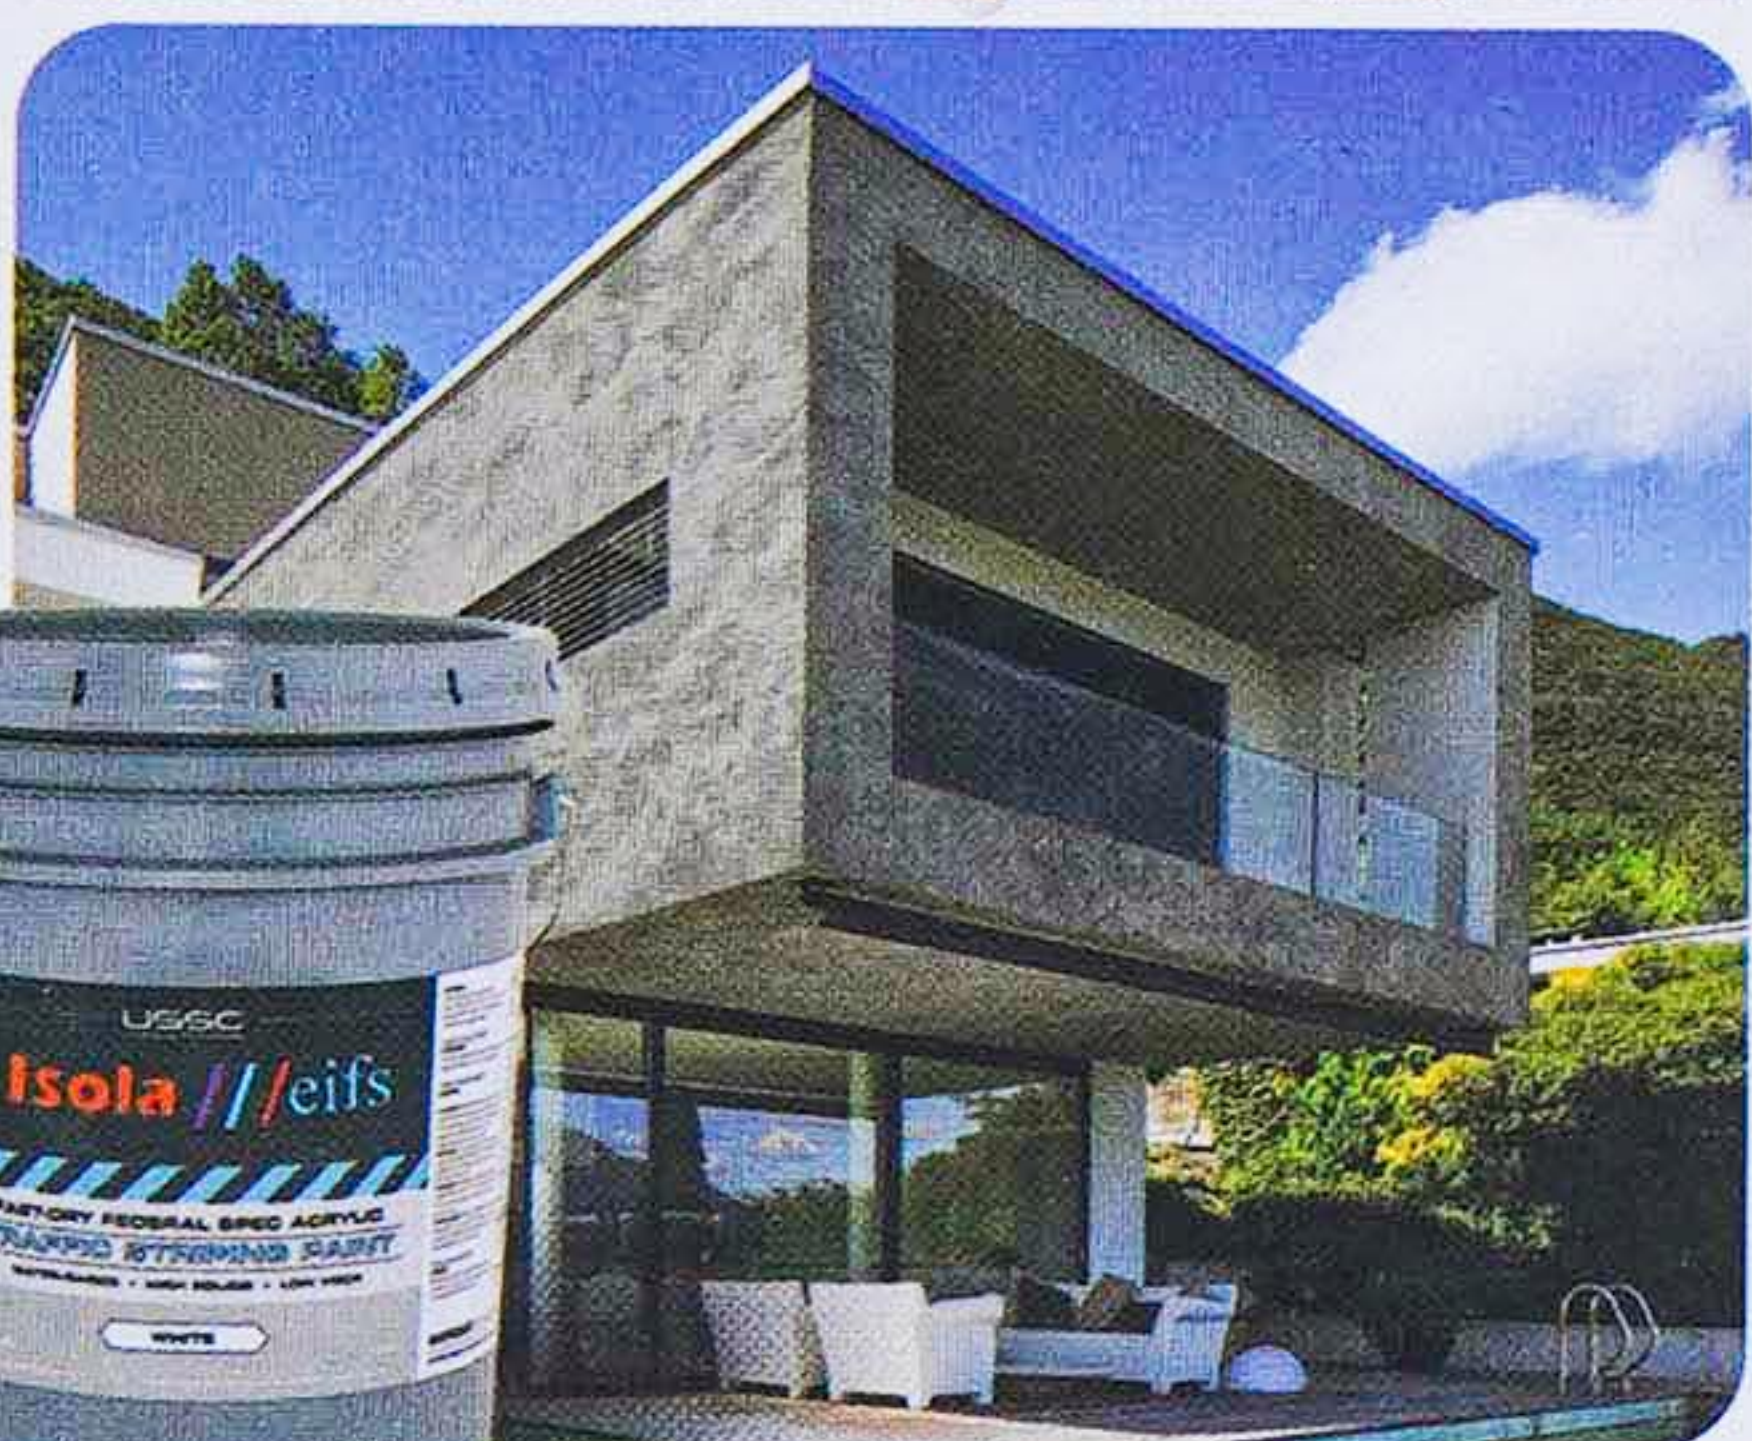

Isola /// eifs

Exterio and interior insulation finishing system

سیستم پوشش‌های طبیعی، تزئینی و عایق نمای خارجی و داخلی ساختمان

ایزولا

isola decorative texture

پوشش‌ها و تکسچرهای دکوراتیو نمای ساختمان
نام محصول

SAND ELEGANT

قابل اجرا بر روی سطوح زیر

دیوارپیش ساخته آجر چوب بتن فوم‌های فشرده

RENZO

آدرس شعبه مشهد: فلسطین ۲۱، پلاک ۴۲، رنزهوم

تلفن: ۰۵۱۳۸۴۶۸۶۰۱

مشاوره: ۰۹۱۵۳۱۴۳۴۰۵ - ۰۹۱۵۶۷۰۶۷۰۰

آدرس شعبه کیش: مجتمع بهکیش، طبقه اول، واحد ۴۵

تلفن: ۰۷۶۴۴۶۰۰۴۵

www.renzocolor.com