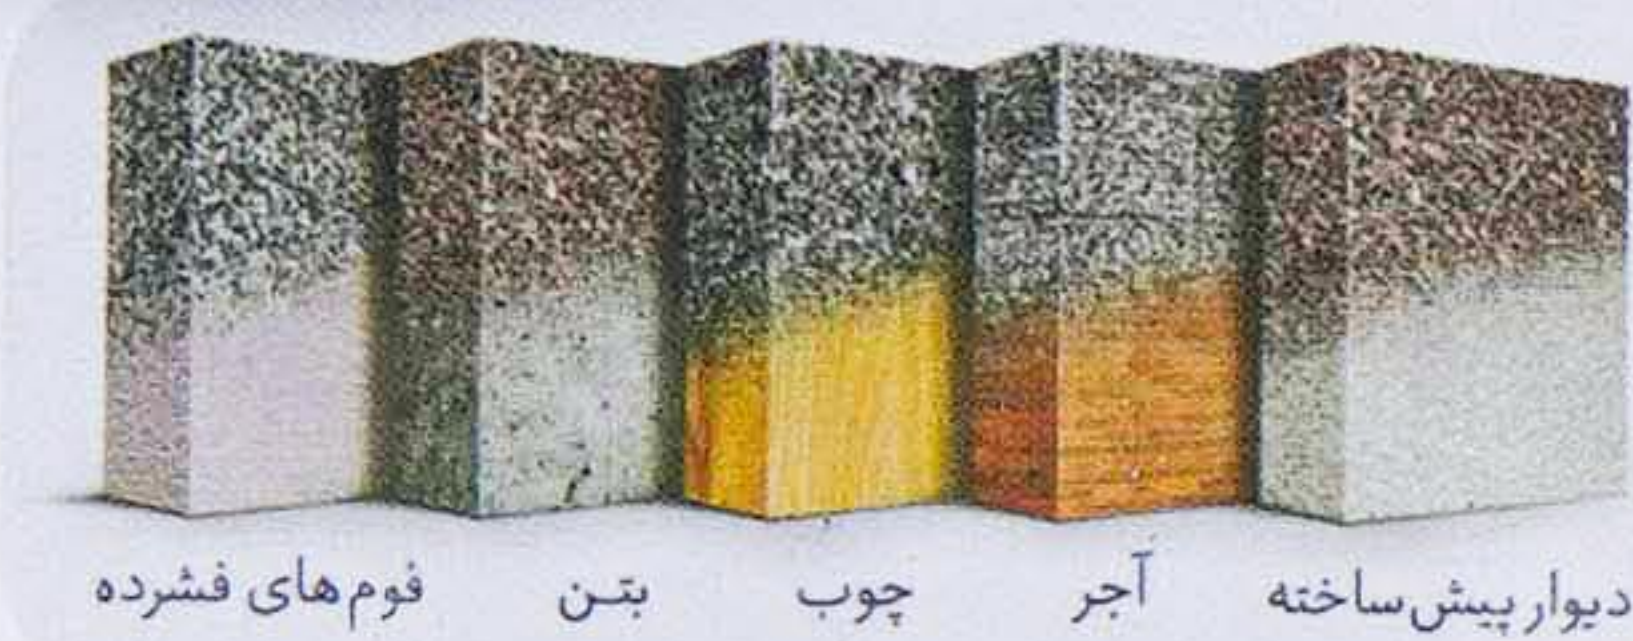

Isola /// eifs

Exterio and interior insulation finishing system

سیستم پوشش های طبیعی، تزئینی و عایق نمای خارجی و داخلی ساختمان

ایزولا

نام محصول

TROWEL STONE

قابل اجرا بر روی سطوح زیر

دیوار پیش ساخته آجر چوب بتن فوم های فشرده