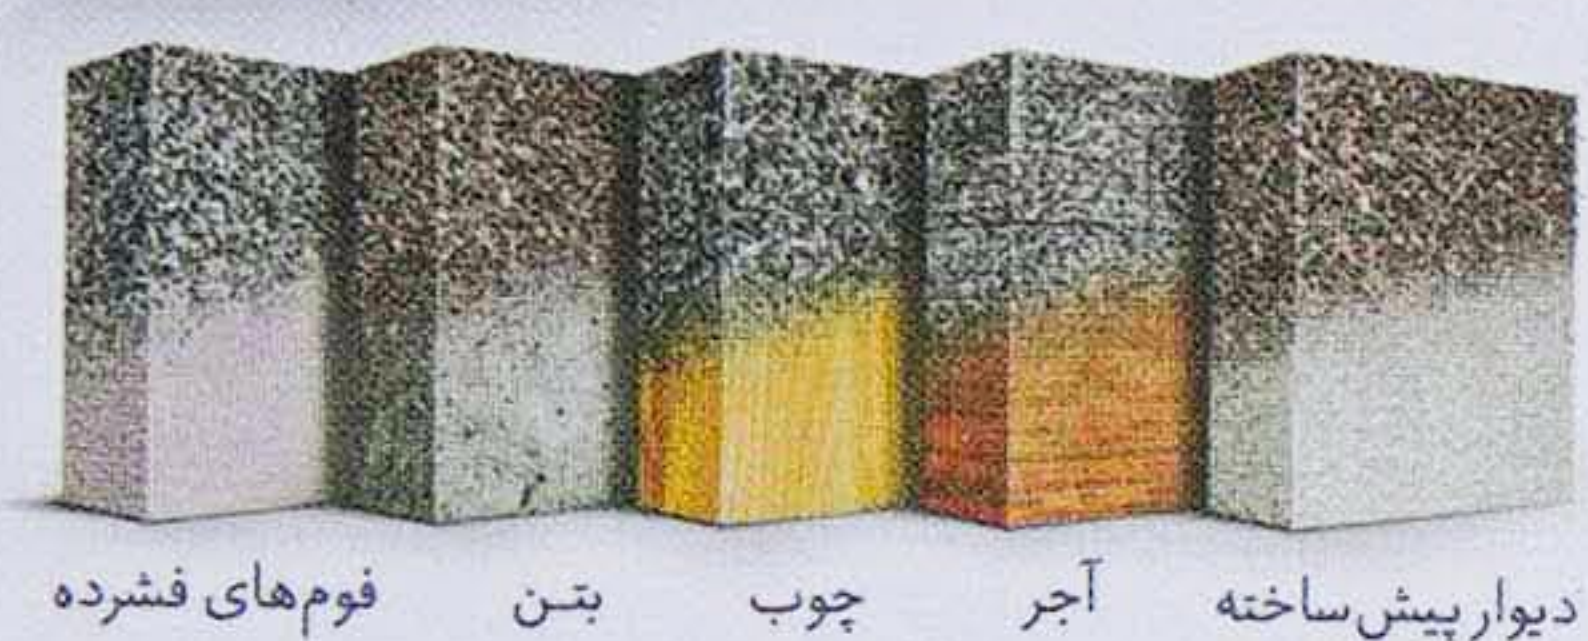

Isola /// eifs

Exterio and interior insulation finishing system

سیستم پوشش‌های طبیعی، تزئینی و عایق نمای خارجی و داخلی ساختمان

ایزولا

نام محصول

NATURAL STONE

قابل اجرا بر روی سطوح زیر

دیوار پیش‌ساخته آجر چوب بتن فوم‌های فشرده