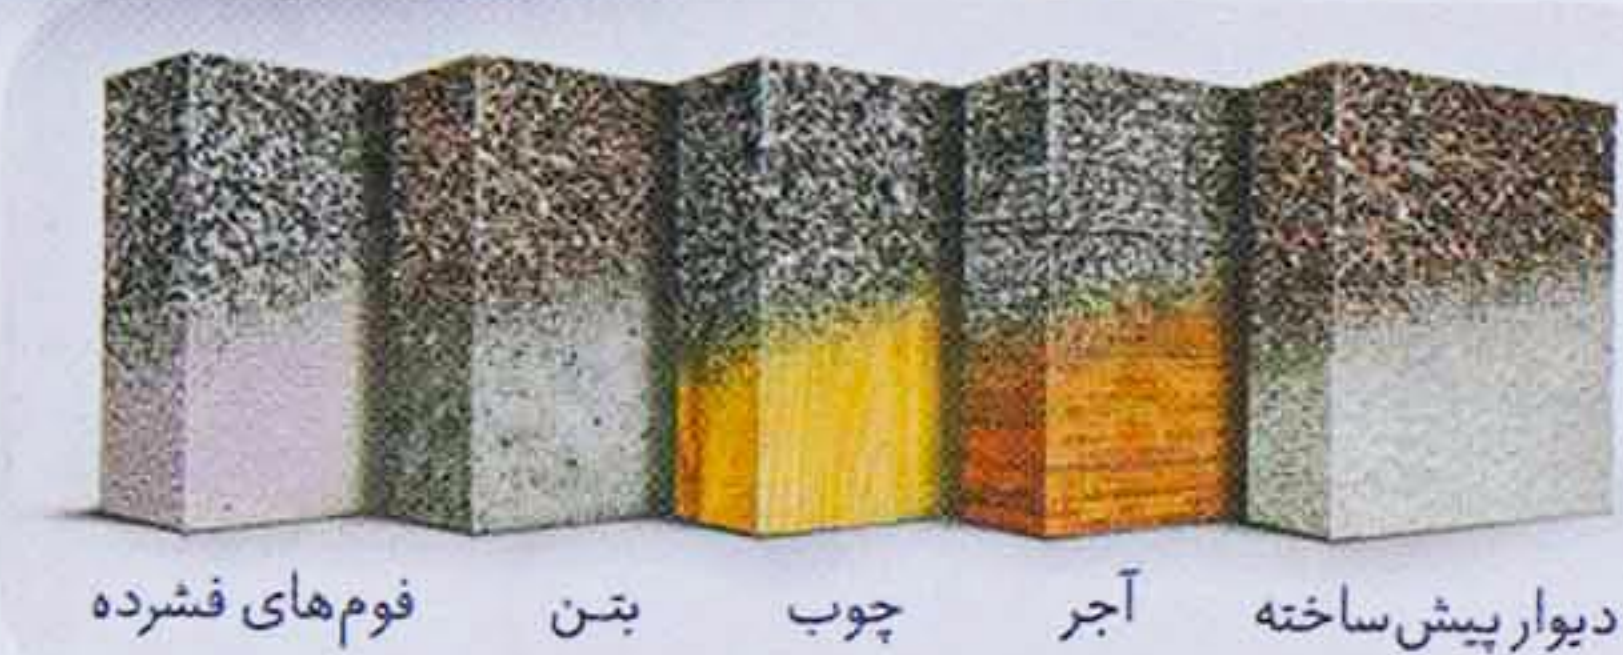

Isola /// eifs

Exterio and interior insulation finishing system

سیستم پوشش‌های طبیعی، تزئینی و عایق نمای خارجی و داخلی ساختمان

ایزولا

نام محصول

ELEGANT STONE

قابل اجرا بر روی سطوح زیر

دیوار پیش ساخته آجر چوب بتن فوم‌های فشرده